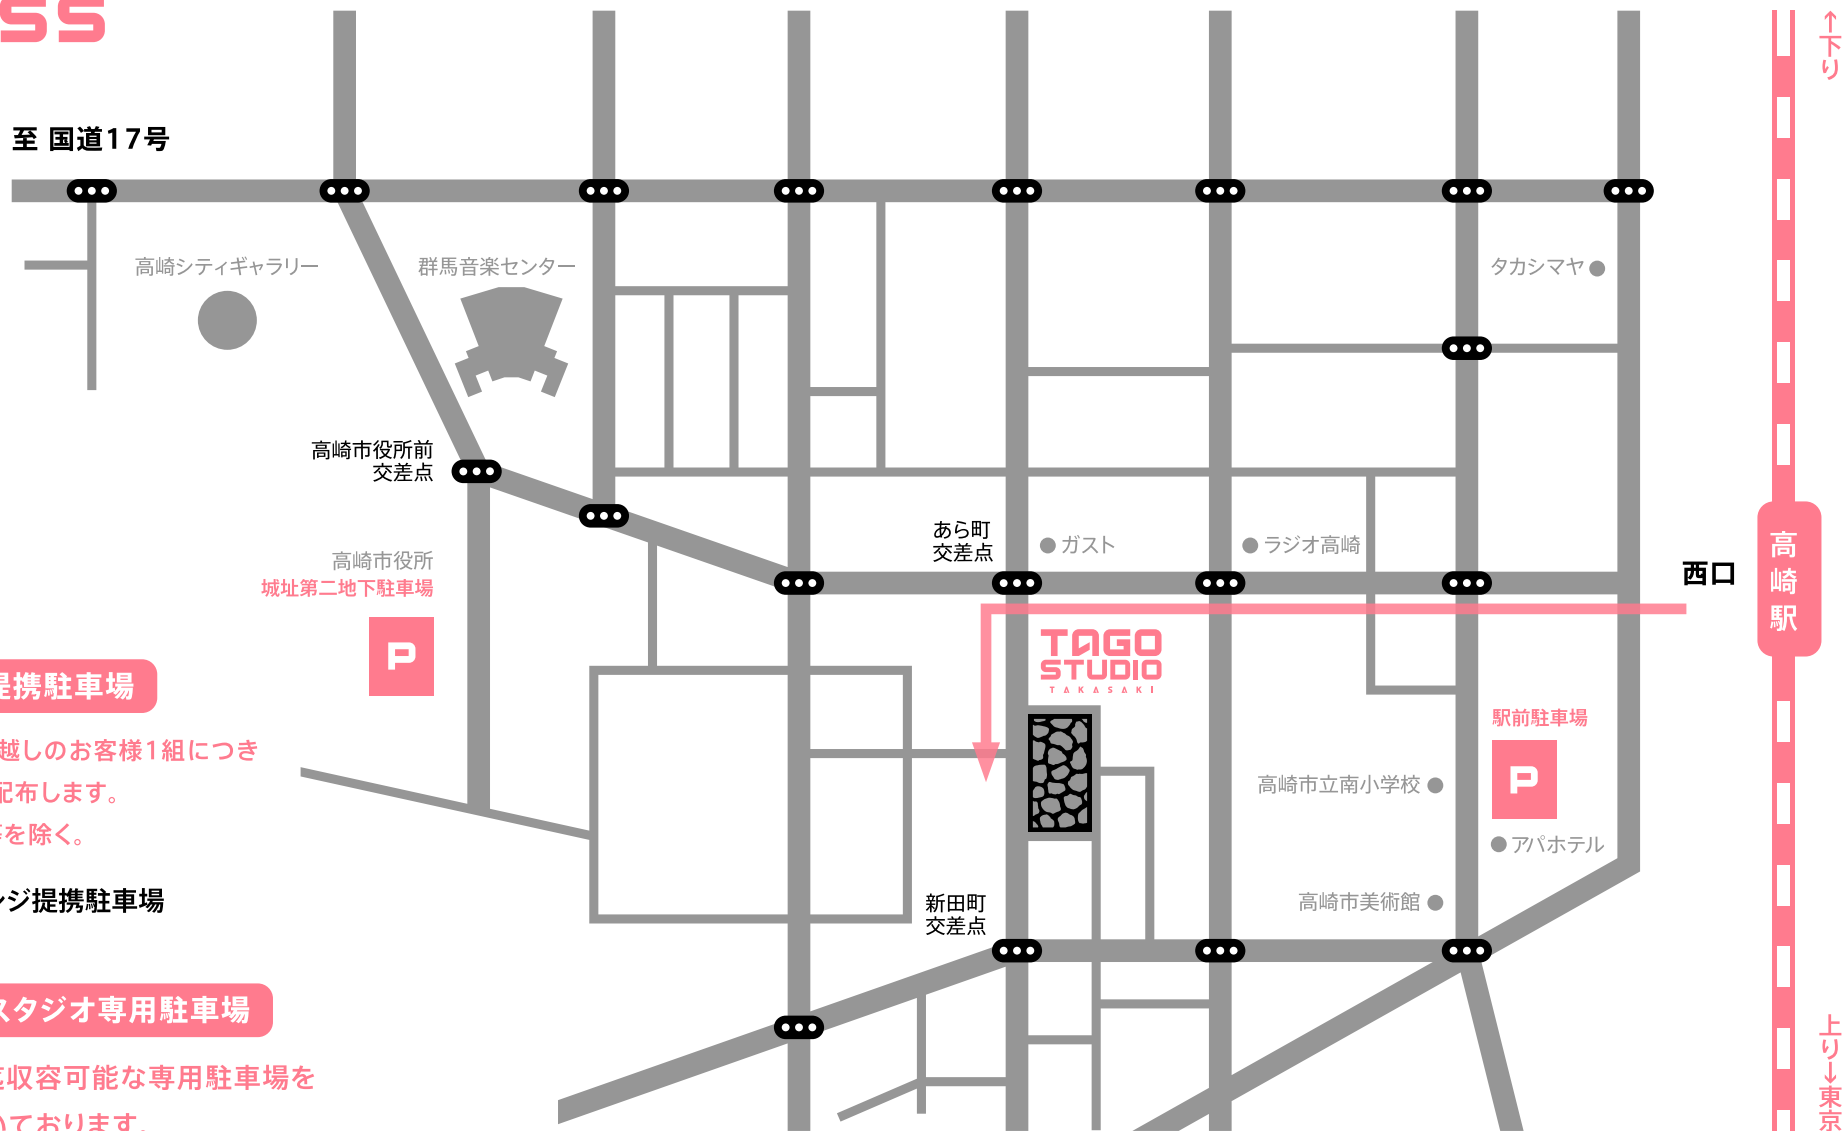

ACCESS

カフェラウンジ提携駐車場

カフェラウンジにお越しのお客様1組につき
30分無料券を1枚配布します。
※イベント開催時等を除く。

P カフェラウンジ提携駐車場

レコーディングスタジオ専用駐車場

近隣に最大6台迄収容可能な専用駐車場を
ご用意させて頂いております。
ご利用の際にご案内させて頂きます。

**TAGO
STUDIO**
TAKASAKI

🚶 高崎駅西口より徒歩5分 🚗 高崎ICより車で15分 🚗 高崎玉村スマートICより車で15分
〒370-0831 群馬県高崎市あら町5-3 TEL | 027-395-0044 FAX | 027-395-0045